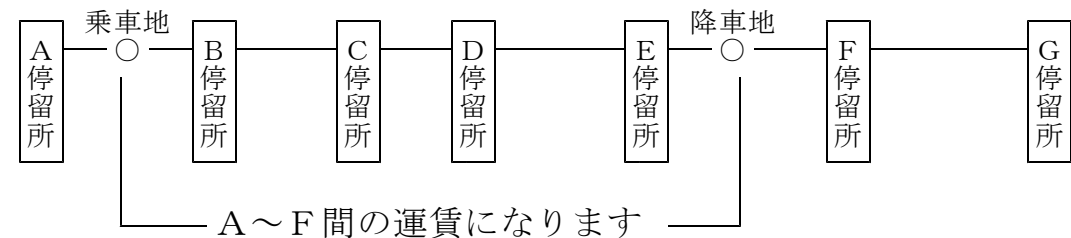

バス利用の皆様にご利用な**自由乗降バス**のご案内

五島バスでは平成18年9月1日より停留所以外でもお客様が

ご希望の所で乗り降りできる

自由乗降バス

を運行しています

◎自由乗降区間

福江市内の一部を除くすべての路線でご利用頂けます。

利用できる区間(B)・できない区間(A)

上記A区間ではご利用できません。B区間及び各町内線は全て自由乗降区間です。

◎ご利用方法

乗車するとき ➡ 道路左側の安全な場所で、早めに手を上げて合図して下さい。

降車するとき ➡ 降りられる場所の手前で早めに乗務員にお知らせ下さい。

◎運賃

乗車された区間の外方の停留所間の運賃をいただきます。

◎お願い(注意して頂きたい事項)

- 交差点・坂の頂上付近・急な坂道・見通しの悪い場所など危険な所では乗車できないことになっておりますのでご協力下さい。
- 停留所の近く(おおむね50メートル前後のところ)での乗車はご遠慮下さい。
- 交通の流れ、その他により、ご希望の場所より多少前後することがありますのでご了承下さい。
- バスが完全に停車するまでは、席を立ったり移動したりしないようご注意ください。
- バスの直前・直後の横断、飛び出しは大変危険ですのでご注意ください。
- 自家用車などを運転する場合は、バス停留所以外でも停車しますのでご協力下さい。