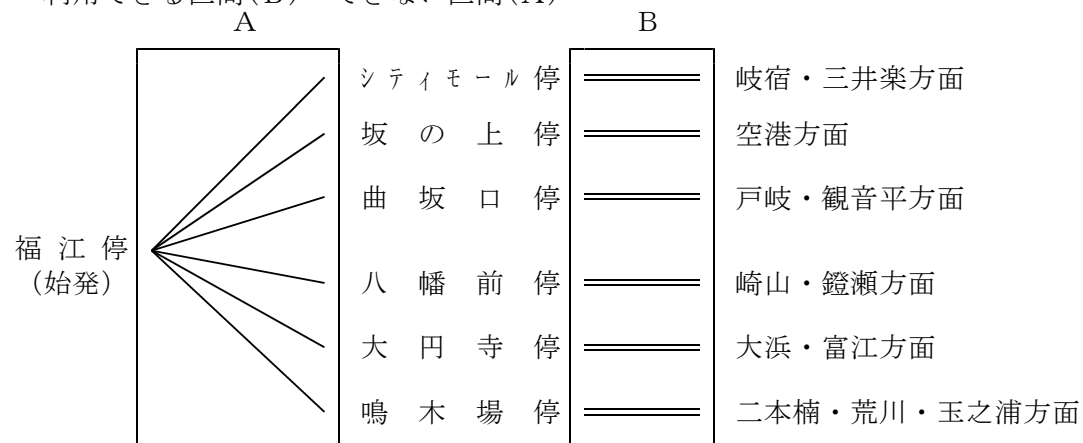

バス利用の皆様にご利用な**自由乗降バス**のご案内

五島バスでは平成18年9月1日より停留所以外でもお客様が

ご希望の所で乗り降りできる

自由乗降バス

を運行しています

◎自由乗降区間

福江市内の一部を除くすべての路線でご利用頂けます。

利用できる区間(B)・できない区間(A)